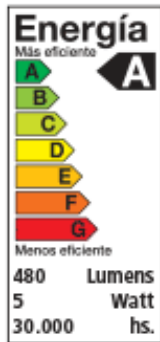

PRODUCTOS | LÁMPARAS A LED

LÁMPARA A LED A60 - 5W / 7W - 180°

INFORMACIÓN GENERAL

Lámpara a led con cuerpo de aluminio.
Moderno diseño, excelente disipación de
temperatura y alta eficiencia lumínica.

Lumens: 480 / 690

Potencia: 5W / 7W

Alimentación: 230Vca - 50Hz.

Zócalo: E27

Ángulo: 180°

Tipo de Led: SMD5630

Peso: 72 gr.

Vida útil: 30.000 hs.

480 LUMENS	E27	WATT 5	30.000	180°
690 LUMENS	E27	WATT 7	30.000	180°

CARACTERÍSTICAS TÉCNICAS

A60-S5

A60-S7

DIMENSIONES (mm.)

ÁNGULO

Código	Lumens	Base	Luz	Temp de luz	Potencia
LÁMPARAS A LED A60 - 5W - 180o					
A60-S5W-180	480	E27	DÍA	6000 ok	5 W
A60-S5WW-180	480	E27	CÁLIDA	3000 ok	5 W

Código	Lumens	Base	Luz	Temp de luz	Potencia
LÁMPARAS A LED A60 - 7W - 180o					
A60-S7W-180	690	E27	DÍA	6000 ok	7 W

A60-S7WW-180

690

E27

CÁLIDA

3000 ok

7 W

(default) 0 query took ms