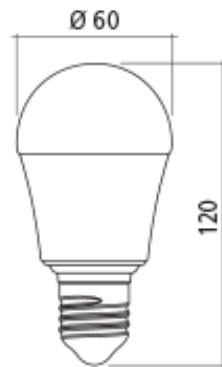

PRODUCTOS | LÁMPARAS A LED

LÁMPARA A LED A60 - 5W / 7W - 180°

INFORMACIÓN GENERAL

Lámpara a led con cuerpo de aluminio.
Moderno diseño, excelente disipación de
temperatura y alta eficiencia lumínica.

Lumens: 480 / 690

Potencia: 5W / 7W

Alimentación: 230Vca - 50Hz.

Zócalo: E27

Ángulo: 180°

Tipo de Led: SMD5630

Peso: 72 gr.

Vida útil: 30.000 hs.

480 LUMENS	E27	WATT 5	30.000	180°
690 LUMENS	E27	WATT 7	30.000	180°

CARACTERÍSTICAS TÉCNICAS

A60-S5

A60-S7

DIMENSIONES (mm.)

ÁNGULO

Código	Lumens	Base	Luz	Temp de luz	Potencia
LÁMPARAS A LED A60 - 5W - 180o					
A60-S5W-180	480	E27	DÍA	6000 ok	5 W
A60-S5WW-180	480	E27	CÁLIDA	3000 ok	5 W