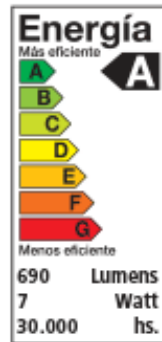

PRODUCTOS | LÁMPARAS A LED

LÁMPARA A LED A60 - 5W / 7W - 180°

INFORMACIÓN GENERAL

Lámpara a led con cuerpo de aluminio.
Moderno diseño, excelente disipación de
temperatura y alta eficiencia lumínica.

Lumens: 480 / 690

Potencia: 5W / 7W

Alimentación: 230Vca - 50Hz.

Zócalo: E27

Ángulo: 180°

Tipo de Led: SMD5630

Peso: 72 gr.

Vida útil: 30.000 hs.

480 LUMENS	E27	WATT 5	30.000	180°
690 LUMENS	E27	WATT 7	30.000	180°

CARACTERÍSTICAS TÉCNICAS

A60-S5

A60-S7

DIMENSIONES (mm.)

ÁNGULO

Código	Lumens	Base	Luz	Temp de luz	Potencia
LÁMPARAS A LED A60 - 5W - 180o					
A60-S5W-180	480	E27	DÍA	6000 ok	5 W
A60-S5WW-180	480	E27	CÁLIDA	3000 ok	5 W

Código	Lumens	Base	Luz	Temp de luz	Potencia
LÁMPARAS A LED A60 - 7W - 180o					
A60-S7W-180	690	E27	DÍA	6000 ok	7 W

A60-S7WW-180

690

E27

CÁLIDA

3000 ok

7 W

(default) 0 query took ms