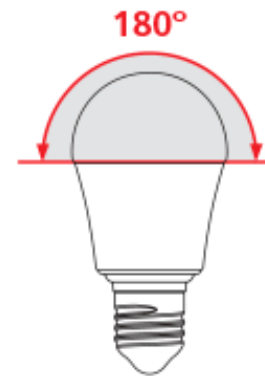

PRODUCTOS | LÁMPARAS A LED

LÁMPARA A LED A60 - 5W / 7W - 180°

INFORMACIÓN GENERAL

Lámpara a led con cuerpo de aluminio.
Moderno diseño, excelente disipación de
temperatura y alta eficiencia lumínica.

Lumens: 480 / 690

Potencia: 5W / 7W

Alimentación: 230Vca - 50Hz.

Zócalo: E27

Ángulo: 180°

Tipo de Led: SMD5630

Peso: 72 gr.

Vida útil: 30.000 hs.

480 LUMENS	E27	WATT 5	30.000	180°
690 LUMENS	E27	WATT 7	30.000	180°

CARACTERÍSTICAS TÉCNICAS

A60-S5

A60-S7

DIMENSIONES (mm.)

ÁNGULO

Código	Lumens	Base	Luz	Temp de luz	Potencia
LÁMPARAS A LED A60 - 5W - 180o					
A60-S5W-180	480	E27	DÍA	6000 ok	5 W
A60-S5WW-180	480	E27	CÁLIDA	3000 ok	5 W