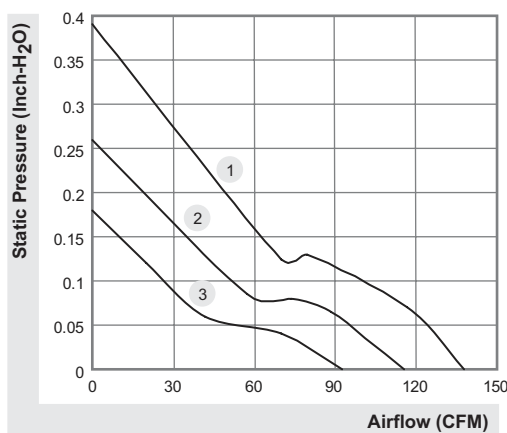

## 120X120X38 mm

## 93~138 CFM

	Bearing	Rating Voltage (VDC)	Power Current (AMP)	Power Consumption (WATTS)	Speed (RPM)	Air Flow (CFM)	Static Pressure (Inch-H <sub>2</sub> O)	Noise (dBA)	Weight (g)	Curve
	● VAPO									
MEC0381V1-0000-A99	●	12	0.845	10.1	3100	138	0.36	48	218	1
MEC0381V2-0000-A99	●	12	0.5	6.0	2600	116	0.26	44	218	2
MEC0381V3-0000-A99	●	12	0.27	3.2	2100	93	0.18	37	218	3
MEC0382V1-0000-A99	●	24	0.415	10.0	3100	138	0.36	48	218	1
MEC0382V2-0000-A99	●	24	0.23	5.5	2600	116	0.26	44	218	2
MEC0382V3-0000-A99	●	24	0.135	3.2	2100	93	0.18	37	218	3
MEC0384V1-0000-A99	●	48	0.245	11.8	3100	138	0.36	48	218	1
MEC0384V2-0000-A99	●	48	0.14	6.7	2600	116	0.26	44	218	2
MEC0384V3-0000-A99	●	48	0.075	3.6	2100	93	0.18	37	218	3

Model		(VDC)	(AMP)	(WATTS)	(RPM)	(CFM)	(Inch-H <sub>2</sub> O)	(dBA)	(g)	Curve
EEC0381B1-0000-A99	☉	12	0.8	9.6	3100	138	0.36	48	214	1
EEC0381B2-0000-A99	☉	12	0.48	5.8	2600	116	0.26	44	214	2
EEC0381B3-0000-A99	☉	12	0.255	3.1	2100	93	0.18	37	214	3
EEC0382B1-0000-A99	☉	24	0.4	9.6	3100	138	0.36	48	214	1
EEC0382B2-0000-A99	☉	24	0.215	5.2	2600	116	0.26	44	214	2
EEC0382B3-0000-A99	☉	24	0.13	3.1	2100	93	0.18	37	214	3
EEC0384B1-0000-A99	☉	48	0.215	10.3	3100	138	0.36	48	214	1
EEC0384B2-0000-A99	☉	48	0.125	6.0	2600	116	0.26	44	214	2
EEC0384B3-0000-A99	☉	48	0.07	3.4	2100	93	0.18	37	214	3