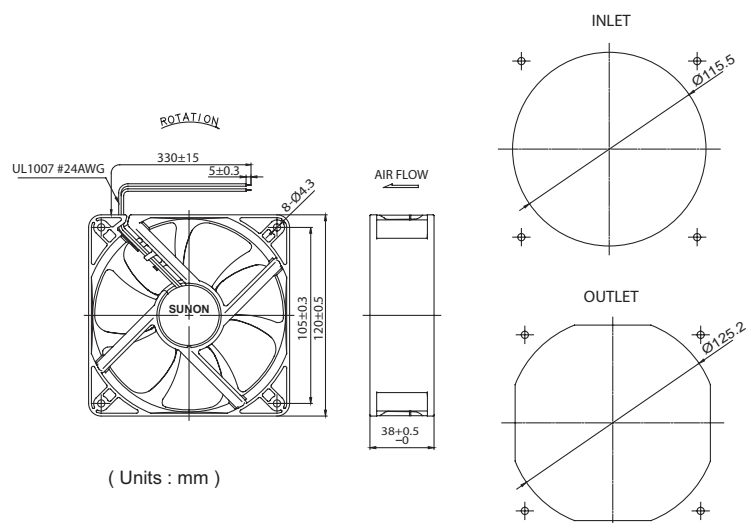

## 120X120X38 mm

## 93~138 CFM

	Bearing	Rating Voltage (VDC)	Power Current (AMP)	Power Consumption (WATTS)	Speed (RPM)	Air Flow (CFM)	Static Pressure (Inch-H <sub>2</sub> O)	Noise (dBA)	Weight (g)	Curve
	● VAPO									
MEC0381V1-0000-A99	●	12	0.845	10.1	3100	138	0.36	48	218	1
MEC0381V2-0000-A99	●	12	0.5	6.0	2600	116	0.26	44	218	2
MEC0381V3-0000-A99	●	12	0.27	3.2	2100	93	0.18	37	218	3
MEC0382V1-0000-A99	●	24	0.415	10.0	3100	138	0.36	48	218	1
MEC0382V2-0000-A99	●	24	0.23	5.5	2600	116	0.26	44	218	2
MEC0382V3-0000-A99	●	24	0.135	3.2	2100	93	0.18	37	218	3
MEC0384V1-0000-A99	●	48	0.245	11.8	3100	138	0.36	48	218	1
MEC0384V2-0000-A99	●	48	0.14	6.7	2600	116	0.26	44	218	2
MEC0384V3-0000-A99	●	48	0.075	3.6	2100	93	0.18	37	218	3

Model		(VDC)	(AMP)	(WATTS)	(RPM)	(CFM)	(Inch-H <sub>2</sub> O)	(dBA)	(g)	Curve
EEC0381B1-0000-A99	☉	12	0.8	9.6	3100	138	0.36	48	214	1
EEC0381B2-0000-A99	☉	12	0.48	5.8	2600	116	0.26	44	214	2
EEC0381B3-0000-A99	☉	12	0.255	3.1	2100	93	0.18	37	214	3
EEC0382B1-0000-A99	☉	24	0.4	9.6	3100	138	0.36	48	214	1
EEC0382B2-0000-A99	☉	24	0.215	5.2	2600	116	0.26	44	214	2
EEC0382B3-0000-A99	☉	24	0.13	3.1	2100	93	0.18	37	214	3
EEC0384B1-0000-A99	☉	48	0.215	10.3	3100	138	0.36	48	214	1
EEC0384B2-0000-A99	☉	48	0.125	6.0	2600	116	0.26	44	214	2
EEC0384B3-0000-A99	☉	48	0.07	3.4	2100	93	0.18	37	214	3