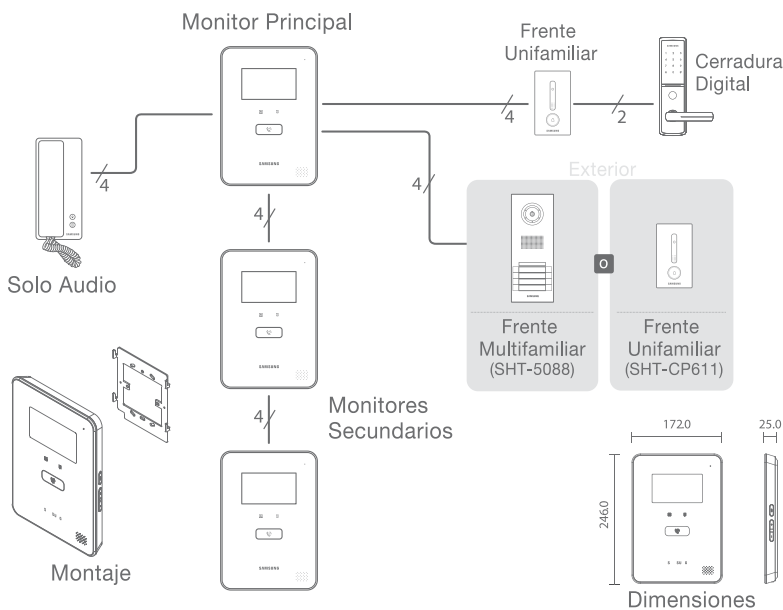

Samsung

SMART Home Video Portero SHT-3605NT

Características

- Pantalla Color de 4.3" LCD Color.
- Monitoreo de cada cámara en tiempo real.
- Llamadas internas entre VideoPorteros y Auricular.
- Brillo y Volumen regulables desde la pantalla.
- Posibilidad de conectar varios modelos de cámaras. (SHT-CP611E / CN610 / CN620 / CN640)

Instalación

"Su vida a Color"

Especificaciones

Alimentación	AC110~220V (50~60Hz)
Consumo	7.5W
Display	4,3" LCD Color
Dimensiones	172 x 246 x 25 mm
Peso	600g
Color	Negro
Instalación	Montaje en Superficie
Comunicación	Manos Libres