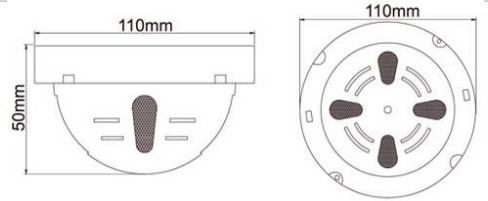

DIGITAL VIDEO CAMERA Manual de Usuario

Cámara Oculta tipo detector de humo

HUM SO13 650

Interface

Atención:

ADVERTENCIA
Por favor, no abra la cámara, corre Peligro de electrcutarse

Atención:
Para reducir el riesgo de shock eléctrico, por favor no abra la cámara, todos Los elementos necesarios para el usuario se encuentran en la superficie. Busque ayuda de profesionales ante cualquier duda que pueda surgirle.

Instalación

1.Fije el soporte a la pared, luego fije La cámara al soporte.

2.Mueva la cámara a la posición deseada

3.Ajuste la cámara

Power in (DC12V)

4.Conectar la cámara al monitor

Atención

Asegurese de conectar la cámara a la alimentación una vez terminada la instalación Realice siempre conexión a tierra.

Especificaciones

Model	HUM SO13 650— 70515
Image Sensor	1/3" SONY SUPER HAD CCD
Effective pixels	PAL:795(H)x596(V) NTSC:811(H)x508(V)
Sensor area	4.9mmX3.7mm
Signal system	PAL / NTSC
Horizontal resolution	650TVL
Minimum illumination	0.1 Lux /F2.0
Electronic shutter	Auto:1/50(1/60)-1/100,000Sec
S/N ratio	>48dB
Gamma	0.45
Lens	6mm Lens
Video output	1.0Vp-p,75Ω
Power supply	DC 12V±10%
Power consumption	less than 3.0W