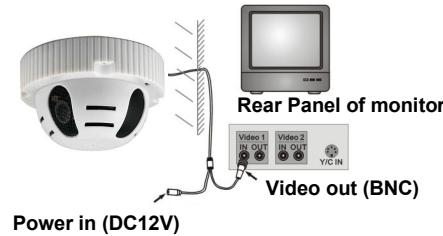

Instalación

1.Fije el soporte a la pared, luego fije La cámara al soporte.

2.Mueva la cámara a la posición deseada

3.Ajuste la cámara

Power in (DC12V)

4.Conectar la cámara al monitor

Atención

Asegurese de conectar la cámara a la alimentación una vez terminada la instalación Realice siempre conexión a tierra.