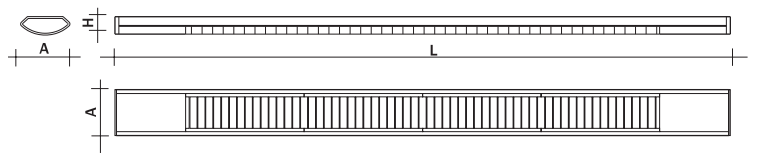

ECCO

Luminaria modular fluorescente extrachata diseñada para aplicar o suspender mediante tensores regulables. Puede alojar en su interior lámparas fluorescentes standard o tipo Dulux. La doble puntera permite la unión tapatapa sin necesidad de accesorios. Cuerpo en chapa de acero tratada y tapas en aluminio extruido esmaltados con pintura electrostática. Punteras en dos piezas inyectadas en alto impacto.

Medidas artefacto en mm

Watts	L	A	H	Tubos	
18w	960	7	125	50	
36w	1685	125	50		
58w	2002	125	4	50	

Lámpara

G13

Watts	L	A	H	Tubos
36w	810	125	50	
36w	1270	125	50	

Lámpara

2G11